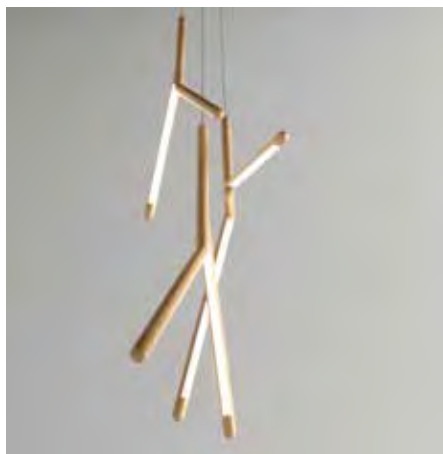

TONELLI DESIGN

Via Casali, 40/42
61122 Pesaro, Pesaro e Urbino. Italy
T/+39 0721 481172
www.tonellidesign.it | info@tonellidesign.it